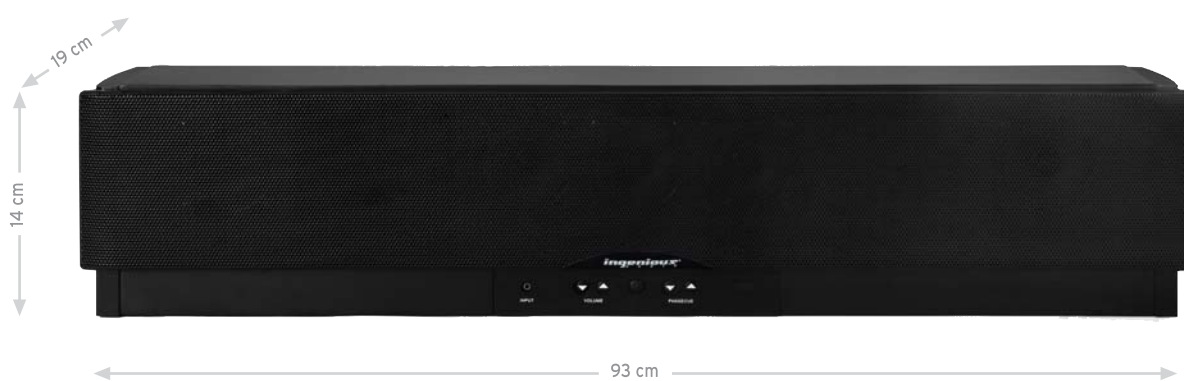

ingenious[®]
A U D I O

The ZVOX Soundbar

Diffusore amplificato per TV
Stereo/Surround

The ZVOX Soundbar
è disponibile anche nella versione bianca

Telecomando
incluso

Telecomando
universale
incluso

The ZVOX Soundbar

The ZVOX Soundbar è la soluzione ideale per chi vuole la massima qualità audio con una particolare attenzione al design che richiede sempre più spesso l'installazione del TV a parete come fosse un quadro o un oggetto di design. I nostri Soundbar sono disponibili in due versioni a seconda delle dimensioni del TV e dell'ambiente.

Il modello più grande, The ZVOX Soundbar, contiene ben cinque altoparlanti e due subwoofers amplificati pilotati da due amplificatori da oltre 130 Watt. È capace di una risposta sui bassi fino a 35 Hz, frequenza che viene in genere raggiunta solo dai migliori subwoofer amplificati con driver da 10 pollici. È il compagno ideale dei TV da 42 pollici in su.

Finalmente i dialoghi, gli eventi sportivi e i film d'azione vengono egualmente riprodotti con la massima naturalezza e fedeltà con un solo diffusore da parete e senza la necessità di altri componenti esterni al TV.